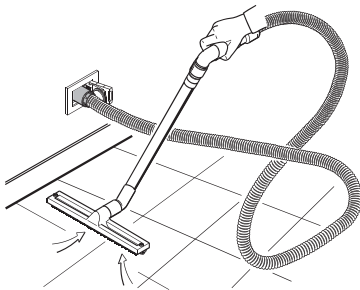

Kiváló minőség, egyszerű forma, három különböző szín, amelynek köszönhetően feltűnés nélkül beilleszkednek a piacon lévő valamennyi lakossági kapcsoló család rendszerbe.

A süllyesztett falicsatlakozókon túl a lakossági széria részei még a személtapát adapterek szintén három különböző színben, amelyek elsősorban konyhabútor lábazatába süllyeszthetők, de a speciális szerelőlap segítségével akár falba is beépíthetővé válnak. A falon kívüli szerelés számára (garázs, manzárd, gépházak stb...) léteznek falon kívüli csatlakozók (kód 1459.5 Ø 50 mm-es csőhálózathoz és 1459.4 2"-os csőhálózathoz).

Valamennyi csatlakozó működik standard vagy vezérléses gégecsővel.

Ipari széria

Az ipari csatlakozók védetségüknek köszönhetően bel- és kültérre egyaránt szerelhetők

A gyakori használatra megalkotott csatlakozók tehetőek falon kívül (szerviz csatlakozók) vagy süllyeszthetők padlószerkezetbe négy különféle színben (padlócsatlakozók esetén alumínium szerelőlap alkalmazása szükséges).

**STANDARD GÉGECSŐ HASZNÁLATA**

Valamennyi SISTEM-AIR falicsatlakozóban egy mikrokapcsoló található, amely a gégecső bedugásakor automatikusan bekapcsolja a központi porszívót, s így kezdődhet a takarítás. A központi porszívó automatikusan kikapcsol, amikor a gégecsövet kihúzzuk.

**VEZÉRLÉSES GÉGECSŐ HASZNÁLATA**

Valamennyi SISTEM-AIR falicsatlakozó alkalmas vezérléses gégecső fogadására is. Ebben az esetben a központi porszívó ki- és bekapcsolása a takarító készlet fogantyúján elhelyezett KI/BE kapcsolóval történik.