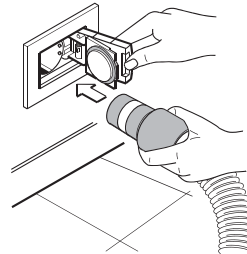

VEZÉRLÉSES GÉGECSŐ HASZNÁLATA

Valamennyi SISTEM-AIR falicsatlakozó alkalmas vezérléses gégecső fogadására is. Ebben az esetben a központi porszívó ki- és bekapcsolása a takarító készlet fogantyúján elhelyezett KI/BE kapcsolóval történik.