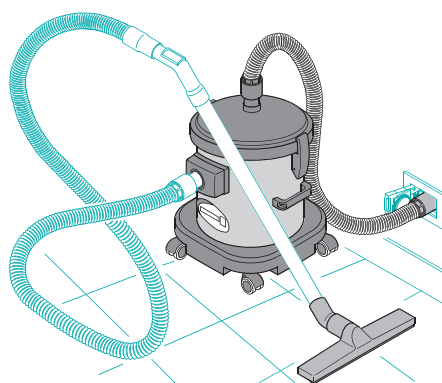

Ø 32

SPECIÁLIS LEVÁLASZTÓ TARTÁLYOK Ø 32

A speciális leválasztó tartályok a csőrendszerhez csatlakoztathatók: használatuk kötelező ha folyadékot vagy hamut akarunk takarítani, amelyek nem juthatnak be a központi porszívó csőrendszerébe.

Mindegyik tartály kerek, tehát mozgatusuk és ürítésük könnyedén megoldható.

TARTOZÉKOK
 - gégecső Ø32 falicsatlakozóhoz
 - nedves tisztítófej

NEDVES LEVÁLSZTÓ TARTÁLY, KERES

Kód	Szín	Anyaga	Csom.
7033.0	szürke	Műanyag	1 db

TARTOZÉKOK
 - gégecső Ø 32 falicsatlakozóhoz

HAMUGYÚJTÓ TARTÁLY, KERES

Kód	Szín	Anyaga	Csom.
7033.7	Acél	Fém	1 db