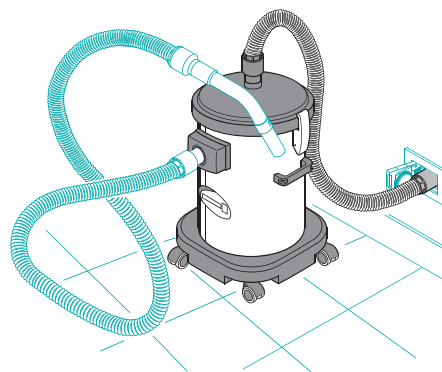

Ø 32

SPECIÁLIS LEVÁLASZTÓ TARTÁLYOK Ø 32

A speciális leválasztó tartályok a csőrendszerhez csatlakoztathatók: használatuk kötelező ha folyadékot vagy hamut akarunk takarítani, amelyek nem juthatnak be a központi porszívó csőrendszerébe.

Mindegyik tartály kerek, tehát mozgatusuk és ürítésük könnyedén megoldható.

TARTOZÉKOK
 - gégecső Ø32 falicsatlakozóhoz
 - nedves tisztítófej

NEDVES LEVÁLSZTÓ TARTÁLY, KERES

Kód	Szín	Anyaga	Csom.
7033.0	szürke	Műanyag	1 db

TARTOZÉKOK
 - gégecső Ø 32 falicsatlakozóhoz

HAMUGYÚJTÓ TARTÁLY, KERES

Kód	Szín	Anyaga	Csom.
7033.7	Acél	Fém	1 db