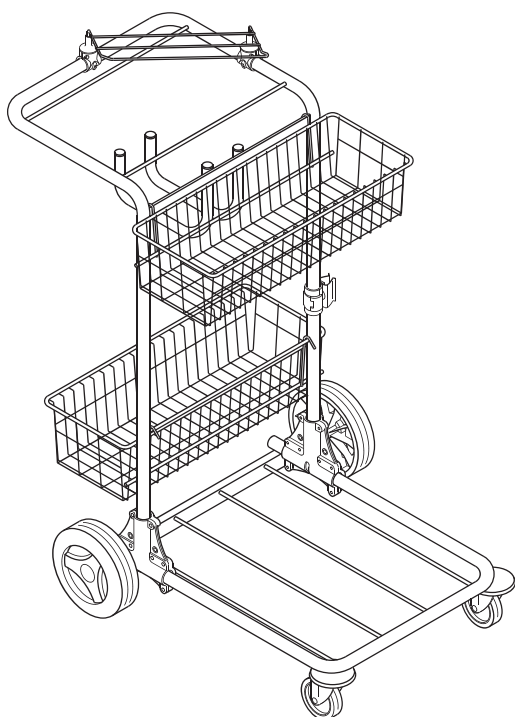

Ø 32

FALI TARTÓ MINI 4 DARABOS

Kód	Szín	Anyaga	Csom.
7041.1	Fekete	Műanyag	1 db

FALI TARTÓ 10 DARABOS

Kód	Szín	Anyaga	Csom.
7041.0	Antracit	Műanyag	1 db

TAKARÍTÓ KÉSZLET KOCSI

Kód	Szín	Anyaga	Csom.
7041.2	Acél	Fém	1 db