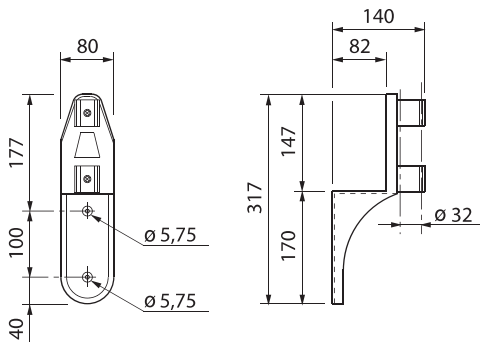

Ø 32

FALI TARTÓ MINI 4 DARABOS

Kód	Szín	Anyaga	Csom.
7041.1	Fekete	Műanyag	1 db

FALI TARTÓ 10 DARABOS

Kód	Szín	Anyaga	Csom.
7041.0	Antracit	Műanyag	1 db

TAKARÍTÓ KÉSZLET KOCSI

Kód	Szín	Anyaga	Csom.
7041.2	Acél	Fém	1 db