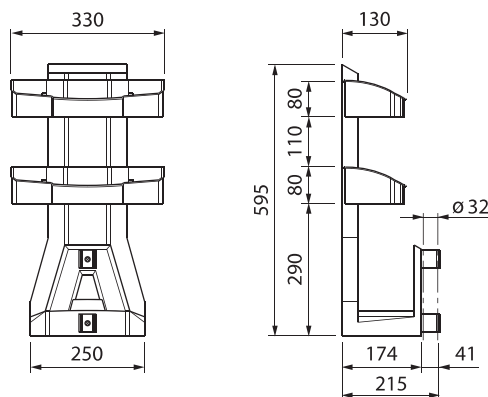

Ø 32

FALI TARTÓ MINI 4 DARABOS

Kód	Szín	Anyaga	Csom.
7041.1	Fekete	Műanyag	1 db

FALI TARTÓ 10 DARABOS

Kód	Szín	Anyaga	Csom.
7041.0	Antracit	Műanyag	1 db

TAKARÍTÓ KÉSZLET KOCSI

Kód	Szín	Anyaga	Csom.
7041.2	Acél	Fém	1 db